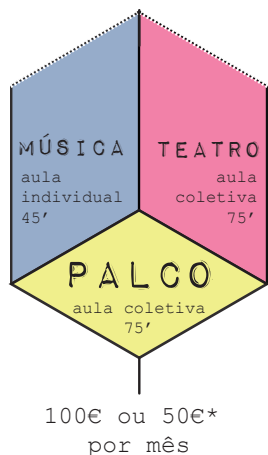

CURSO TEATRÚSICA

Curso de **três** disciplinas semanais, para quaisquer idades e níveis de formação, com possíveis variantes de carga horária

MÚSICA

Aulas individuais, semanais, de instrumento, de abordagem prática e teórica, para compreensão auditiva e desenvolvimento técnico.

Bateria, canto, cavaquinho, clarinete, flauta transversal, gaita-de-foles, guitarra, piano, violino e outros.

PALCO

Aulas coletivas, semanais, que promovem a experiência transdisciplinar, através de processos práticos de aprendizagem, com vista à criação músico-teatral.

Classe de conjunto, de composição, movimento, improvisação, encenação, direção entre outros conceitos.

TEATRO

Aulas coletivas, semanais, de expressão dramática, para uma experiência contínua de trabalho em grupo, através da interpretação teatral e da exploração dramática do corpo e da voz. Trabalho de ator, interpretação, expressão corporal, representação, guião, espaço cénico, cenografia, figurinos, caracterização.

INCENTIVOS DISPONÍVEIS

- Ao abrigo do Protocolo entre a d'Orfeu AC e o Município de Águeda, desconto 50% nas mensalidades do Curso Teatrústica (2 ou 3 disciplinas) para:
  - membros de Associações do concelho (desportivas, recreativas, sociais, culturais)
  - alunos com matrícula válida em Escolas do Concelho de Águeda
- Bolsas de estudo para jovens de baixos rendimentos familiares com mérito ou potencial artístico (candidaturas de 15 de julho a 15 de setembro).