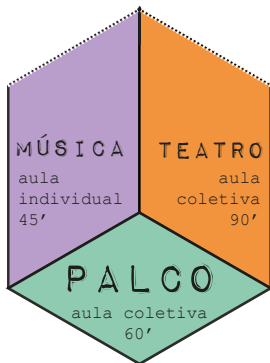

90€ ou 45€*
por mês